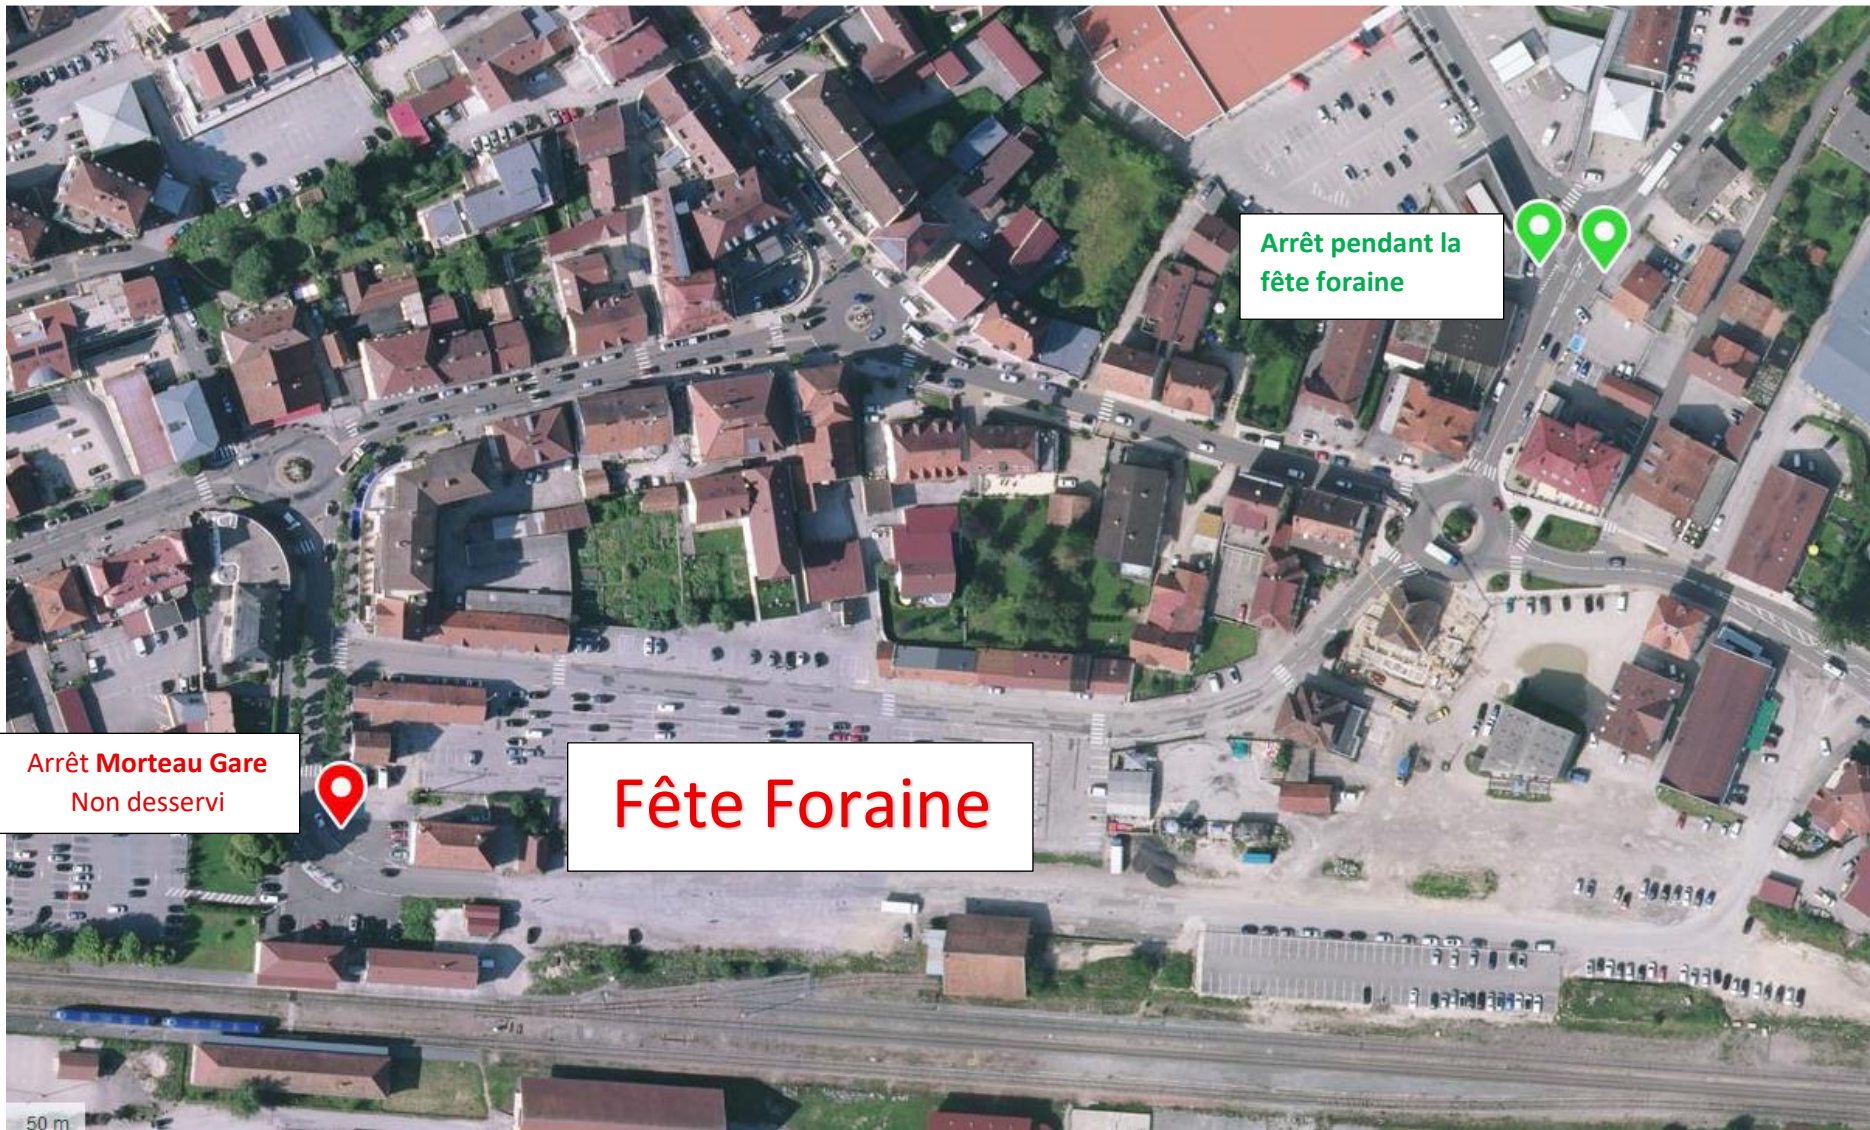

ARRÊT MORTEAU GARE LR 206

En raison de la fête foraine, **l'arrêt Morteau Gare ne pourra être desservi.**

A compter du **Dimanche 5 juillet et jusqu'au dimanche 19 Juillet inclus**, l'arrêt sera déplacé **Avenue du Générale de Gaule** à proximité de la banque Crédit Agricole (voir plan ci-dessous).

Dans le sens **Pontarlier-Montbéliard**, l'arrêt s'effectuera en face le Crédit Agricole vers le bâtiment **du vétérinaire**.

Dans le sens **Montbéliard-Pontarlier**, l'arrêt s'effectuera sous le **panneau cédez le passage** contre la banque.

Merci pour votre compréhension.

Mobilités Bourgogne Franche-Comté

ARRÊT MORTEAU GARE

LR 206

A compter du **Lundi 20 juillet 2025**, l'**arrêt Morteau Gare** sera desservi normalement.

Les arrêts avenue **Charles de Gaule** ne seront plus desservis.

Merci pour votre compréhension.

Mobilités Bourgogne Franche-Comté

Arrêt Morteau Gare
Non desservi

Fête Foraine

Arrêt pendant la
fête foraine

50 m